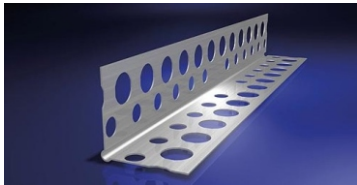

FIXLINE[®]
accesorii termosistem

Accesorii pentru tencuieli

– Profile diin aluminiu

Profil de colt din aluminiu

Grosime: 0.25 sau 0.3 mm
Latime laturi: 23 mm
Lungime: 2, 2,5 si 3 ml;
Ambalare: 50 buc/legatura - 200 buc/cutie

Profil de colt din aluminiu cu plasa din fibra de sticla

Grosime: 0.25 sau 0.3 mm
Latime laturi: 23 mm
Lungime: 2, 2,5 si 3 ml
Latimea fasiei de plasa: 10x10 cm
Ambalare: 25 buc/legatura si 100 buc/cutie

– Profile diin PVC

Profil de colt din PVC

Lungime: 2,5 si 3 ml;
Ambalare: 25 buc/legatura - 100 buc/cutie

Profil de colt din PVC cu plasa din fibra de sticla

Lungime: 2,5 si 3 ml
Latimea fasiei de plasa: 7x7 sau 10x10 cm
Ambalare: 25 buc/legatura si 100 buc/cutie

Profil de colt din PVC, arcuit

Lungime: 2,5 si 3 ml;
Ambalare: 25 buc/legatura - 100 buc/cutie

Profil PVC cu picurator

Lungime: 2,5 ml;
Ambalare: 25 buc/legatura - 100 buc/cutie

Profil de colt din PVC pentru tencuieli exterioare